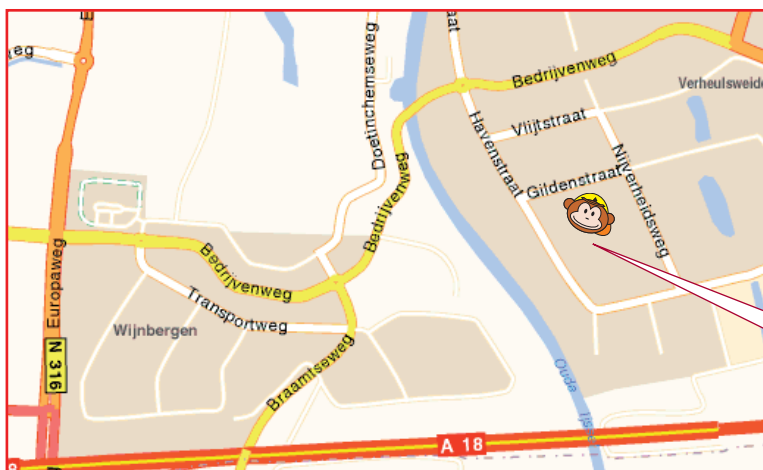

gildenstraat 5
7005 bl doetinchem
tel. +31 (0)314 32 01 00
fax +31 (0)314 36 05 57
info@kleertjes.com

Routebeschrijving

Vanuit richting Arnhem

- Je komt vanaf Arnhem en bevindt je op de A12
- Neem de afslag: Doetinchem (A18 Doetinchem/Enschede) afslag 1
- Volg de A18 en neem afslag 3 richting Doetinchem
- Rechtsaf richting Doetinchem, je rijdt dan op de Europaweg
- Bij de stoplichten ga je rechtsaf, volg de Bedrijvenweg
- Op de 1e rotonde rechtdoor
- Op de 2e rotonde rechtdoor
- Op de 3e rotonde rechtsaf, je rijdt op de Havenstraat, als je dan na 300 m linksaf slaat (2e weg links), ben je al op de Gildenstraat, op nr. 5, aan de linkerkant vindt je het pand van kleertjes.com!